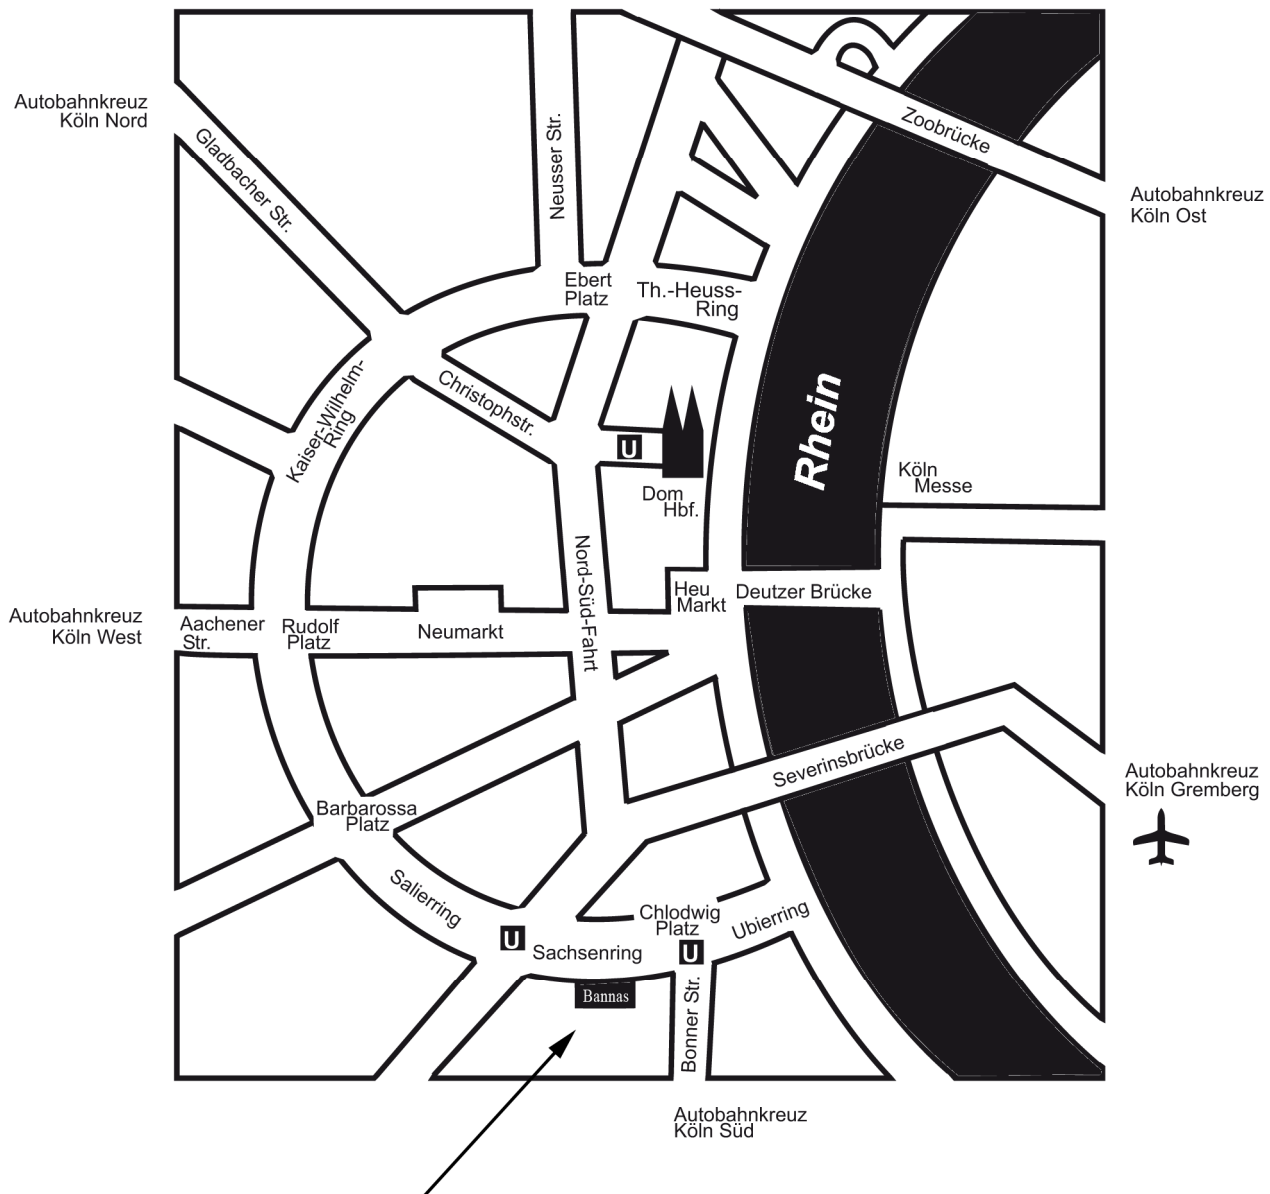

So finden Sie uns

Öffentliche Verkehrsmittel:

- Ab Hbf. U-Bahn Linie **16** Richtung Bonn-Bad Godesberg
- auf dem Ring Straßenbahn Linie **6** und **15** Richtung Ubierring

jeweils bis Haltestelle **Uirepforte** oder **Chlodwigplatz**

Steuerlehrgänge Dr. Bannas
Sachsenring 45 - 47
50677 Köln

Kursraum: Bitte die Treppe hoch auf das 1.OG, der Kursraum befindet sich direkt links am Ende der Treppe. Falls die Eingangstüre zum Gebäude 45-47 geschlossen ist, bitte klingeln