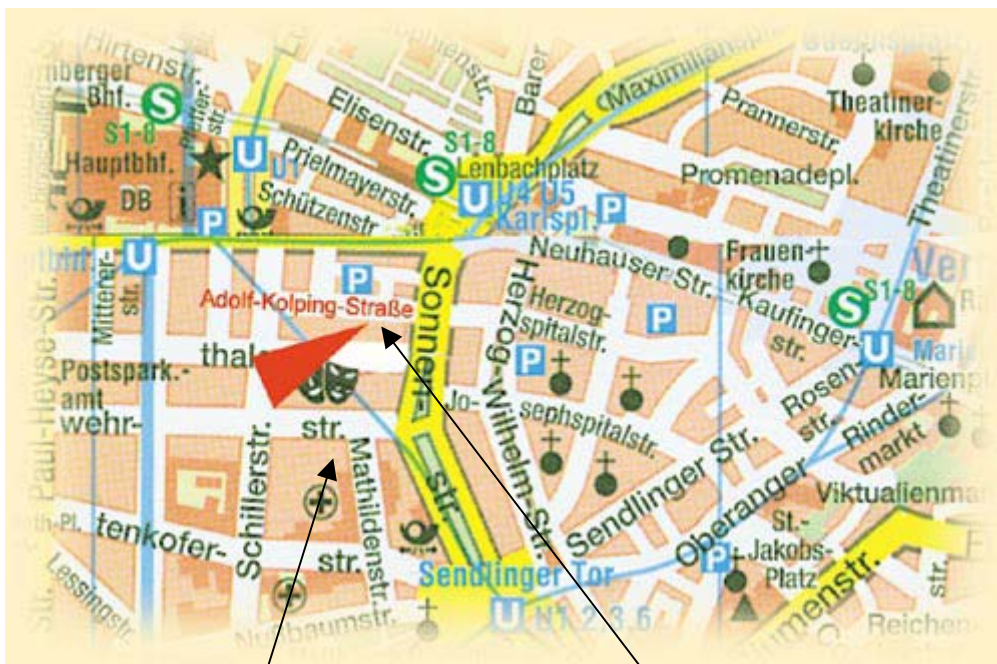

Anfahrt Kursort München

Evangelischer Handwerkerverein München, Mathildenstr. 4, 80336 München

Kolpinghaus Zentral, Adolf-Kolpingstr. 1, 80336 München

Öffentl. Nahverkehr: siehe unten auf der Karte

AutofahrerInnen: Parkmöglichkeiten finden Sie in den Parkhäusern Adolf-Kolping-Straße, Herzogspitalstraße und Schwanthalerstraße.