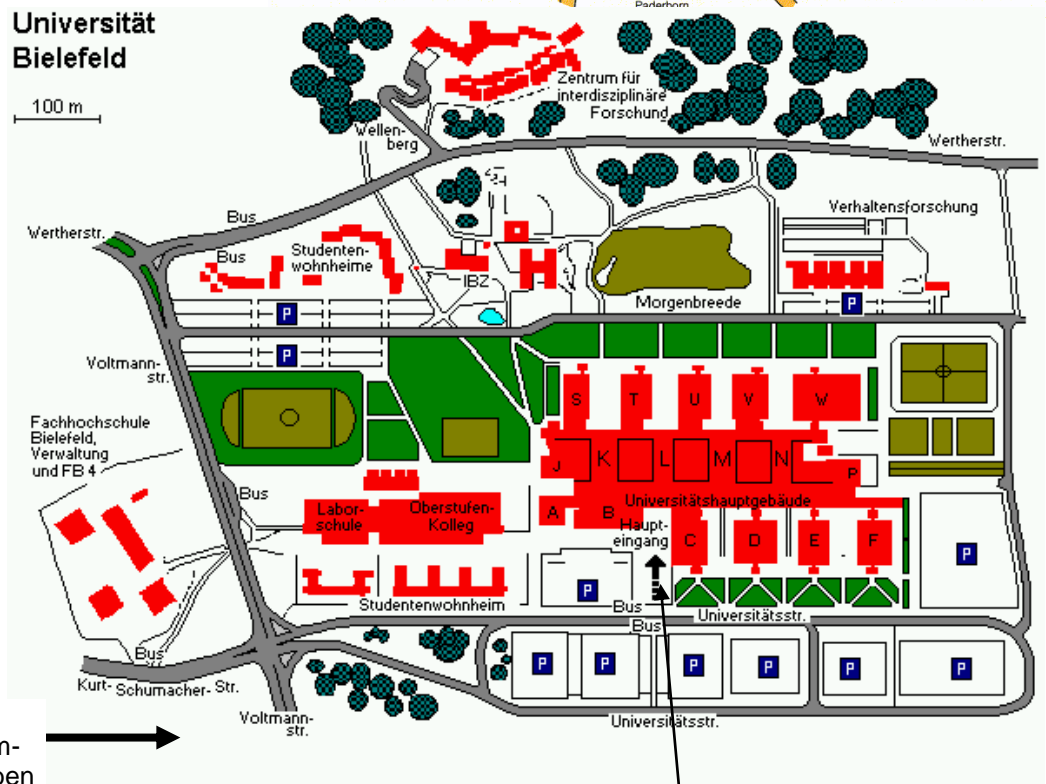

Anfahrt Uni-Bielefeld, Hauptgebäude

Anschrift und Raum: Universität Bielefeld, Universitätstr. 25 (Hauptgebäude), 33615 Bielefeld
Raum D2-136, im 2. OG

Öffentl. Nahverkehr: zu erreichen ab Bielefeld Hbf mit der Stadtbahnlinie 4 bis Haltestelle Universität (Fahrzeit 8 Minuten). Von dort ca. 3 Minuten bis zum Hauptgebäude.

Für AutofahrerInnen: AutofahrerInnen fahren über die Stapenhorststraße zur Universität, an Samstagen sind ausreichend Parkmöglichkeiten vorhanden.

Pfeil entspricht dem Pfeil im Umgebungsplan oben

Haupteingang