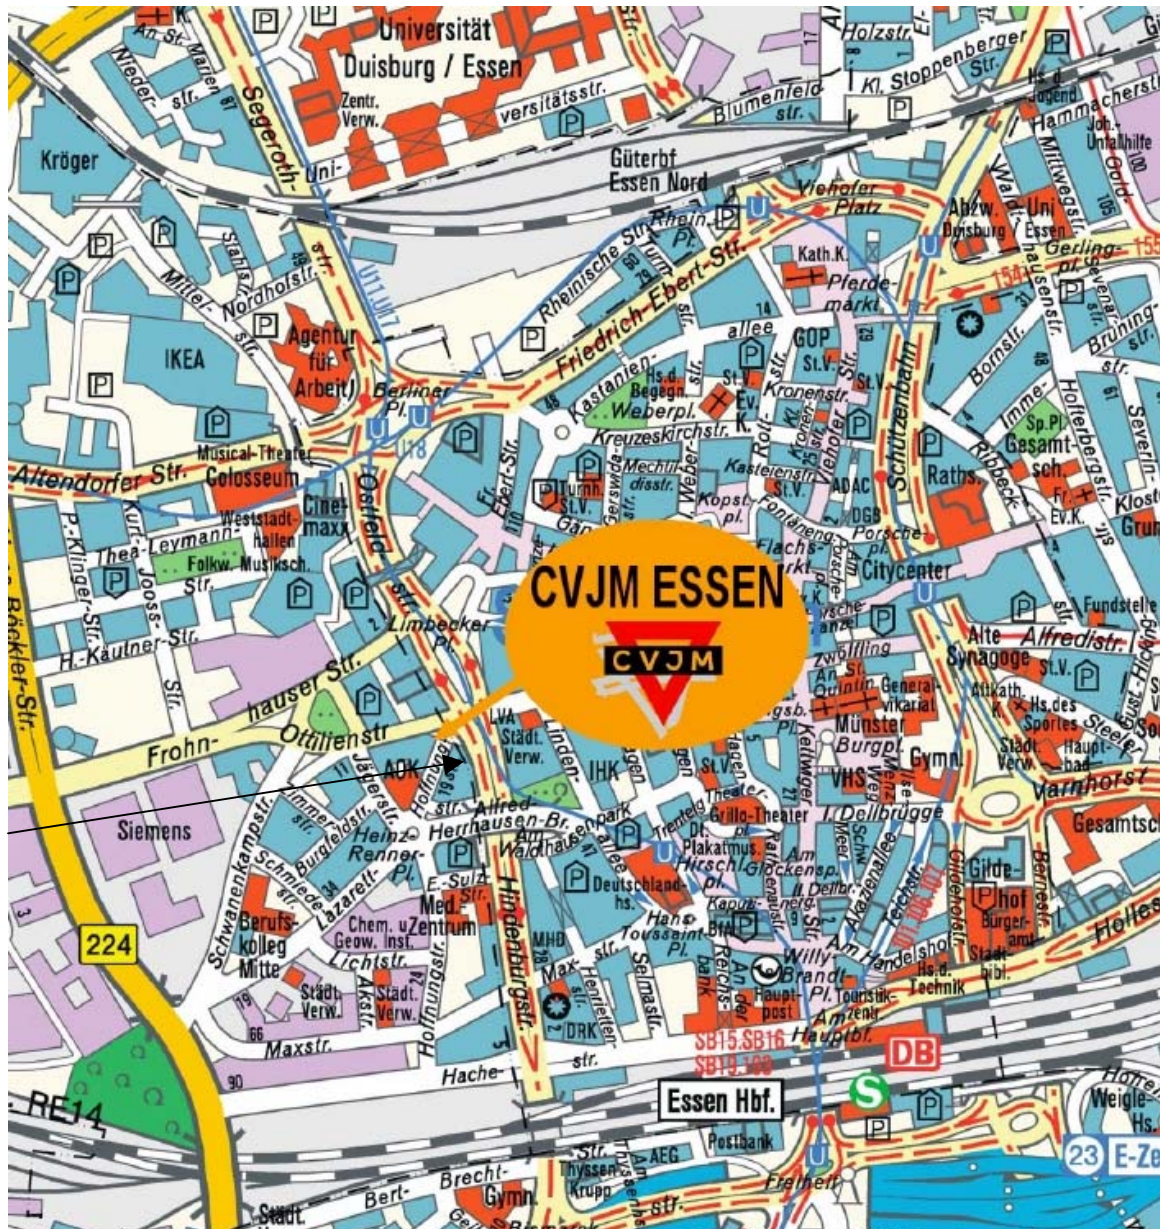

- **Von Norden (A2/A42):** Fahren Sie an der Ausfahrt Essen/Gladbeck (A2) bzw. im Autobahnkreuz Essen-Nord (A42) auf die B224 Richtung Essen. Sie fahren immer geradeaus, hinter der Universität erreichen Sie die Friedrich-Ebert-Straße. Dort rechts, am Berliner Platz (Arbeitsamt) links halten, nach wenigen Metern liegt unser Haus an der rechten Straßenseite.
- **Von Süden (A52):** Fahren Sie an der Ausfahrt Essen-Rüttenscheid in Richtung Essen-Zentrum (B224) immer geradeaus. Sie erreichen hinter der Eisenbahnunterführung die Hindenburgstraße, unser Haus liegt nach wenigen Metern an der linken Straßenseite.
- **Von Westen (A40):** Verlassen Sie die A40 an der Ausfahrt Essen-Zentrum. Halten Sie sich links, nach wenigen Metern biegen Sie links auf die B224 ab, nach ca. 200m rechts in die Hachestr., an der nächsten Kreuzung links in die Hindenburgstraße. Unser Haus liegt nach wenigen Metern auf der linken Straßenseite.
- **Von Osten (A40):** Verlassen Sie die A40 an der Ausfahrt Essen-Zentrum, am Ende der Ausfahrt fahren Sie rechts, unser Haus liegt nach wenigen Metern auf der linken Straßenseite..

Parkmöglichkeiten: nur einige Meter vom CVJM entfernt gibt es auf der Hindenburgstr. (in Richtung Hauptbahnhof) auf derselben Straßenseite ein Parkhaus. Die Parkgebühren betragen 2,50 € pro Tag. Kostenlos kann direkt vor dem CVJM und in der Umgebung mit Parkscheibe geparkt werden (jeweils 2 Stunden).

Parkhaus