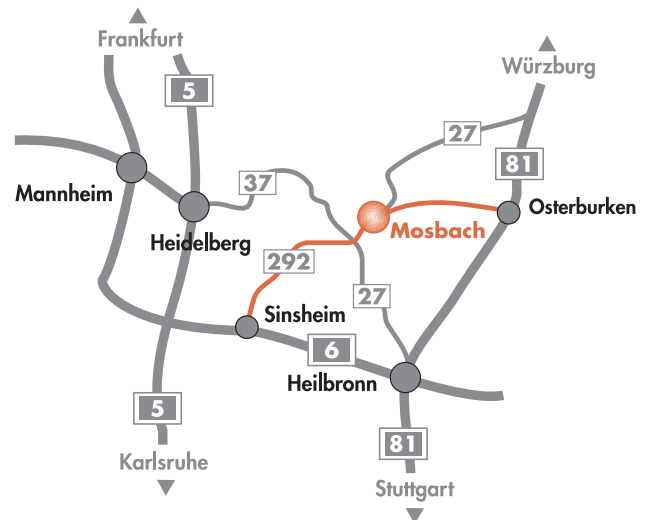

ALTE MÄLZEREI
Kultur- und Tagungszentrum

ANFAHRT

www.maelzerei.de

Aus Würzburg

A81 Ausfahrt Osterburken
B292 Richtung Mosbach

Aus Frankfurt/Mannheim/ Heidelberg/Karlsruhe

A6 Ausfahrt Sinsheim
B292 Richtung Mosbach

Aus Stuttgart/Heilbronn

A6 Ausfahrt Neckarsulm
B27 Richtung Mosbach

Anfahrt von der B27 > Alte Bergsteige > Parkleitsystem

P5 Alte Mälzerei oder P6 Altstadt.

Alle Parkmöglichkeiten befinden sich in unmittelbarer Nähe der Alten Mälzerei. In 5 Gehminuten erreichen Sie den Bahnhof. Eine Bushaltestelle liegt direkt am Haus. Mosbach ist mit der S-Bahn Kaiserslautern-Mannheim-Heidelberg-Osterburken zu erreichen.